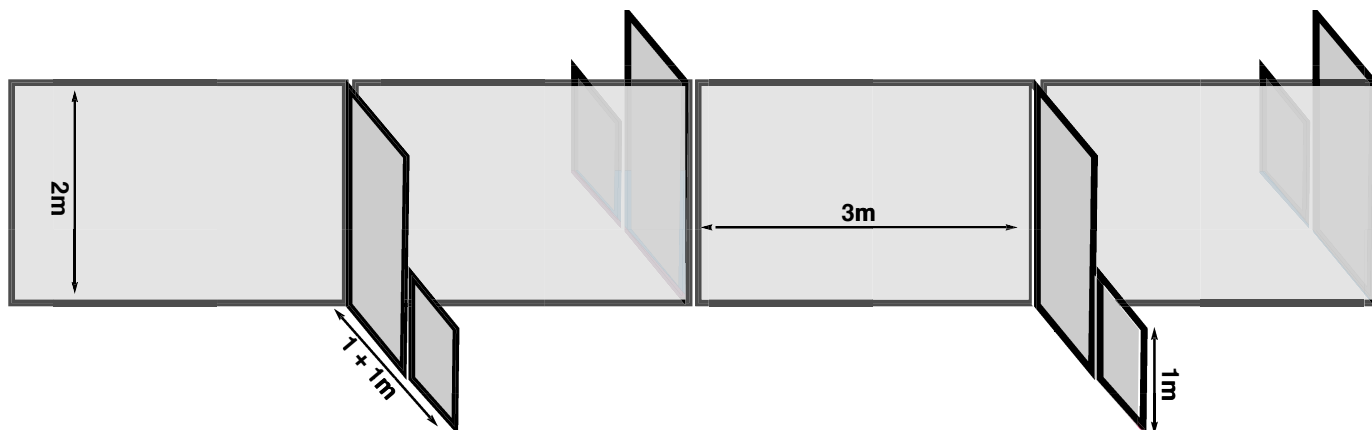

Praktiske info om standmateriale

Udstillingssystemet er opbygget i aluprofiler med isatte * Thermoflex plader.

Herunder er vist et eksempel med 4 moduler på låsbare hjul, som giver 2 stande på 2 x 3 meter og 3 stande på 2 x 6 meter. Totalhøjden er 2,0meter - dog er forreste lille væg kun 1 meter høj. Opbygningen giver et mere overskueligt og tiltalende indtryk.

* Thermoflex Multiclear opal kanalplader (Brandklasse 1 = B-s1,d0)

Der må ikke limes, bores i vægplader.
Benyt vores sortiment i krogeshoppen.

KROGE-SHOPPEN

Alle priser er incl. moms

Kroge-shoppen finder du i hallen i opbygningsperioden

Selvbetjening

- afregn venligst i pengekasen

1. ✓ Små S-kroge (sættes i øverste vægprofil)
     Pose med 10 stk..... kr. 20,-
   - ✓ Dobbeltkroge 30cm
     Bundt med 10 stk..... kr. 25,-
   - ✓ Dobbeltkroge 50cm
     Bundt med 10 stk..... kr. 35,-
   - ✓ Dobbeltkroge 75cm
     Bundt med 10 stk..... kr. 45,-
   - ✓ Dobbeltkroge 100cm
     Bundt med 10 stk..... kr. 55,-
   - ✓ Tesa Powerstrips - db. klæb. Max. 1,5 kg.
     /Eske med 10 stk. kr. 35,-
   - ✓ "ABE-snot" - til opsætning af plakater
     Pose med 30 stk. kr. 15,-
   - ✓ Kabelbinder /Strips) Bundt m/10 stk. kr. 10,-
2. (Husk at fjerne klæbere fra vægge efter messen)

Tæppetape til Hal gulve

- Eneste tape du må bruge i hallen
(Husk at tage tapen af gulvet efter brug)

- ✓ 25mm tæppe-tape til forkanter
  Pris pr. meter du bruger.....kr. 3,-
- ✓ 50mm tæppe-tape til samlinger
  Pris pr. meter du bruger.....kr. 5,-

Kik ind på:

www.2mato.dk

og klik dig ind på

UDLEJNING AF

INVENTAR/MØBLER

- her finder du alt fra brochurestativer, diske og meget andet du kan leje til messen.

Udfyld »forespørgsels-formularen« og send den til os - så vender vi tilbage med samlet pris incl. levering og afhentning på din stand.

Du er også velkommen til at ringe eller maile til os hvis du har spørgsmål eller specielle ønsker